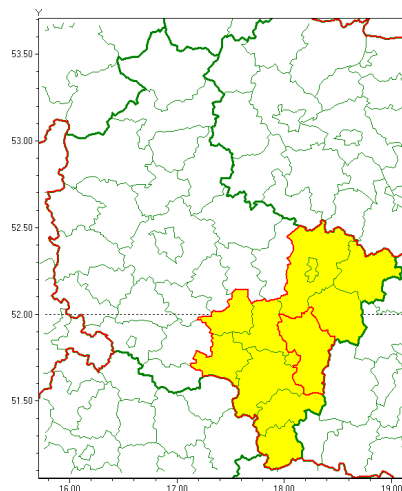

Zasięg ostrzeżenia w województwie

Opady marzące

Ostrzeżenie meteorologiczne Nr 10

Nazwa biura	IMGW-PIB Meteorological Forecast Centre, Poznan Team
Zjawisko/stopień zagrożenia	Opady marznące/ 1
Obszar	województwo wielkopolskie powiat kaliski
Ważność	od godz. 13:00 dnia 24.01.2022 do godz. 02:00 dnia 25.01.2022
Przebieg	Prognozowane słabe opady marznące mawki powodujące gołoledź.
Prawdopodobieństwo wystąpienia zjawiska(%)	80%
Uwagi	Brak.
Dyrektor synoptyk IMGW-PIB	Przemysław Makarewicz
Godzina i data wydania	godz. 09:06 dnia 24.01.2022
SMS	IMGW-PIB OSTRZEŻENIE: MARZĄCE OPADY/1 wielkopolskie/kaliski od 13:00/24.01 do 02:00/25.01.2022 marzące opady, drogi liskie.